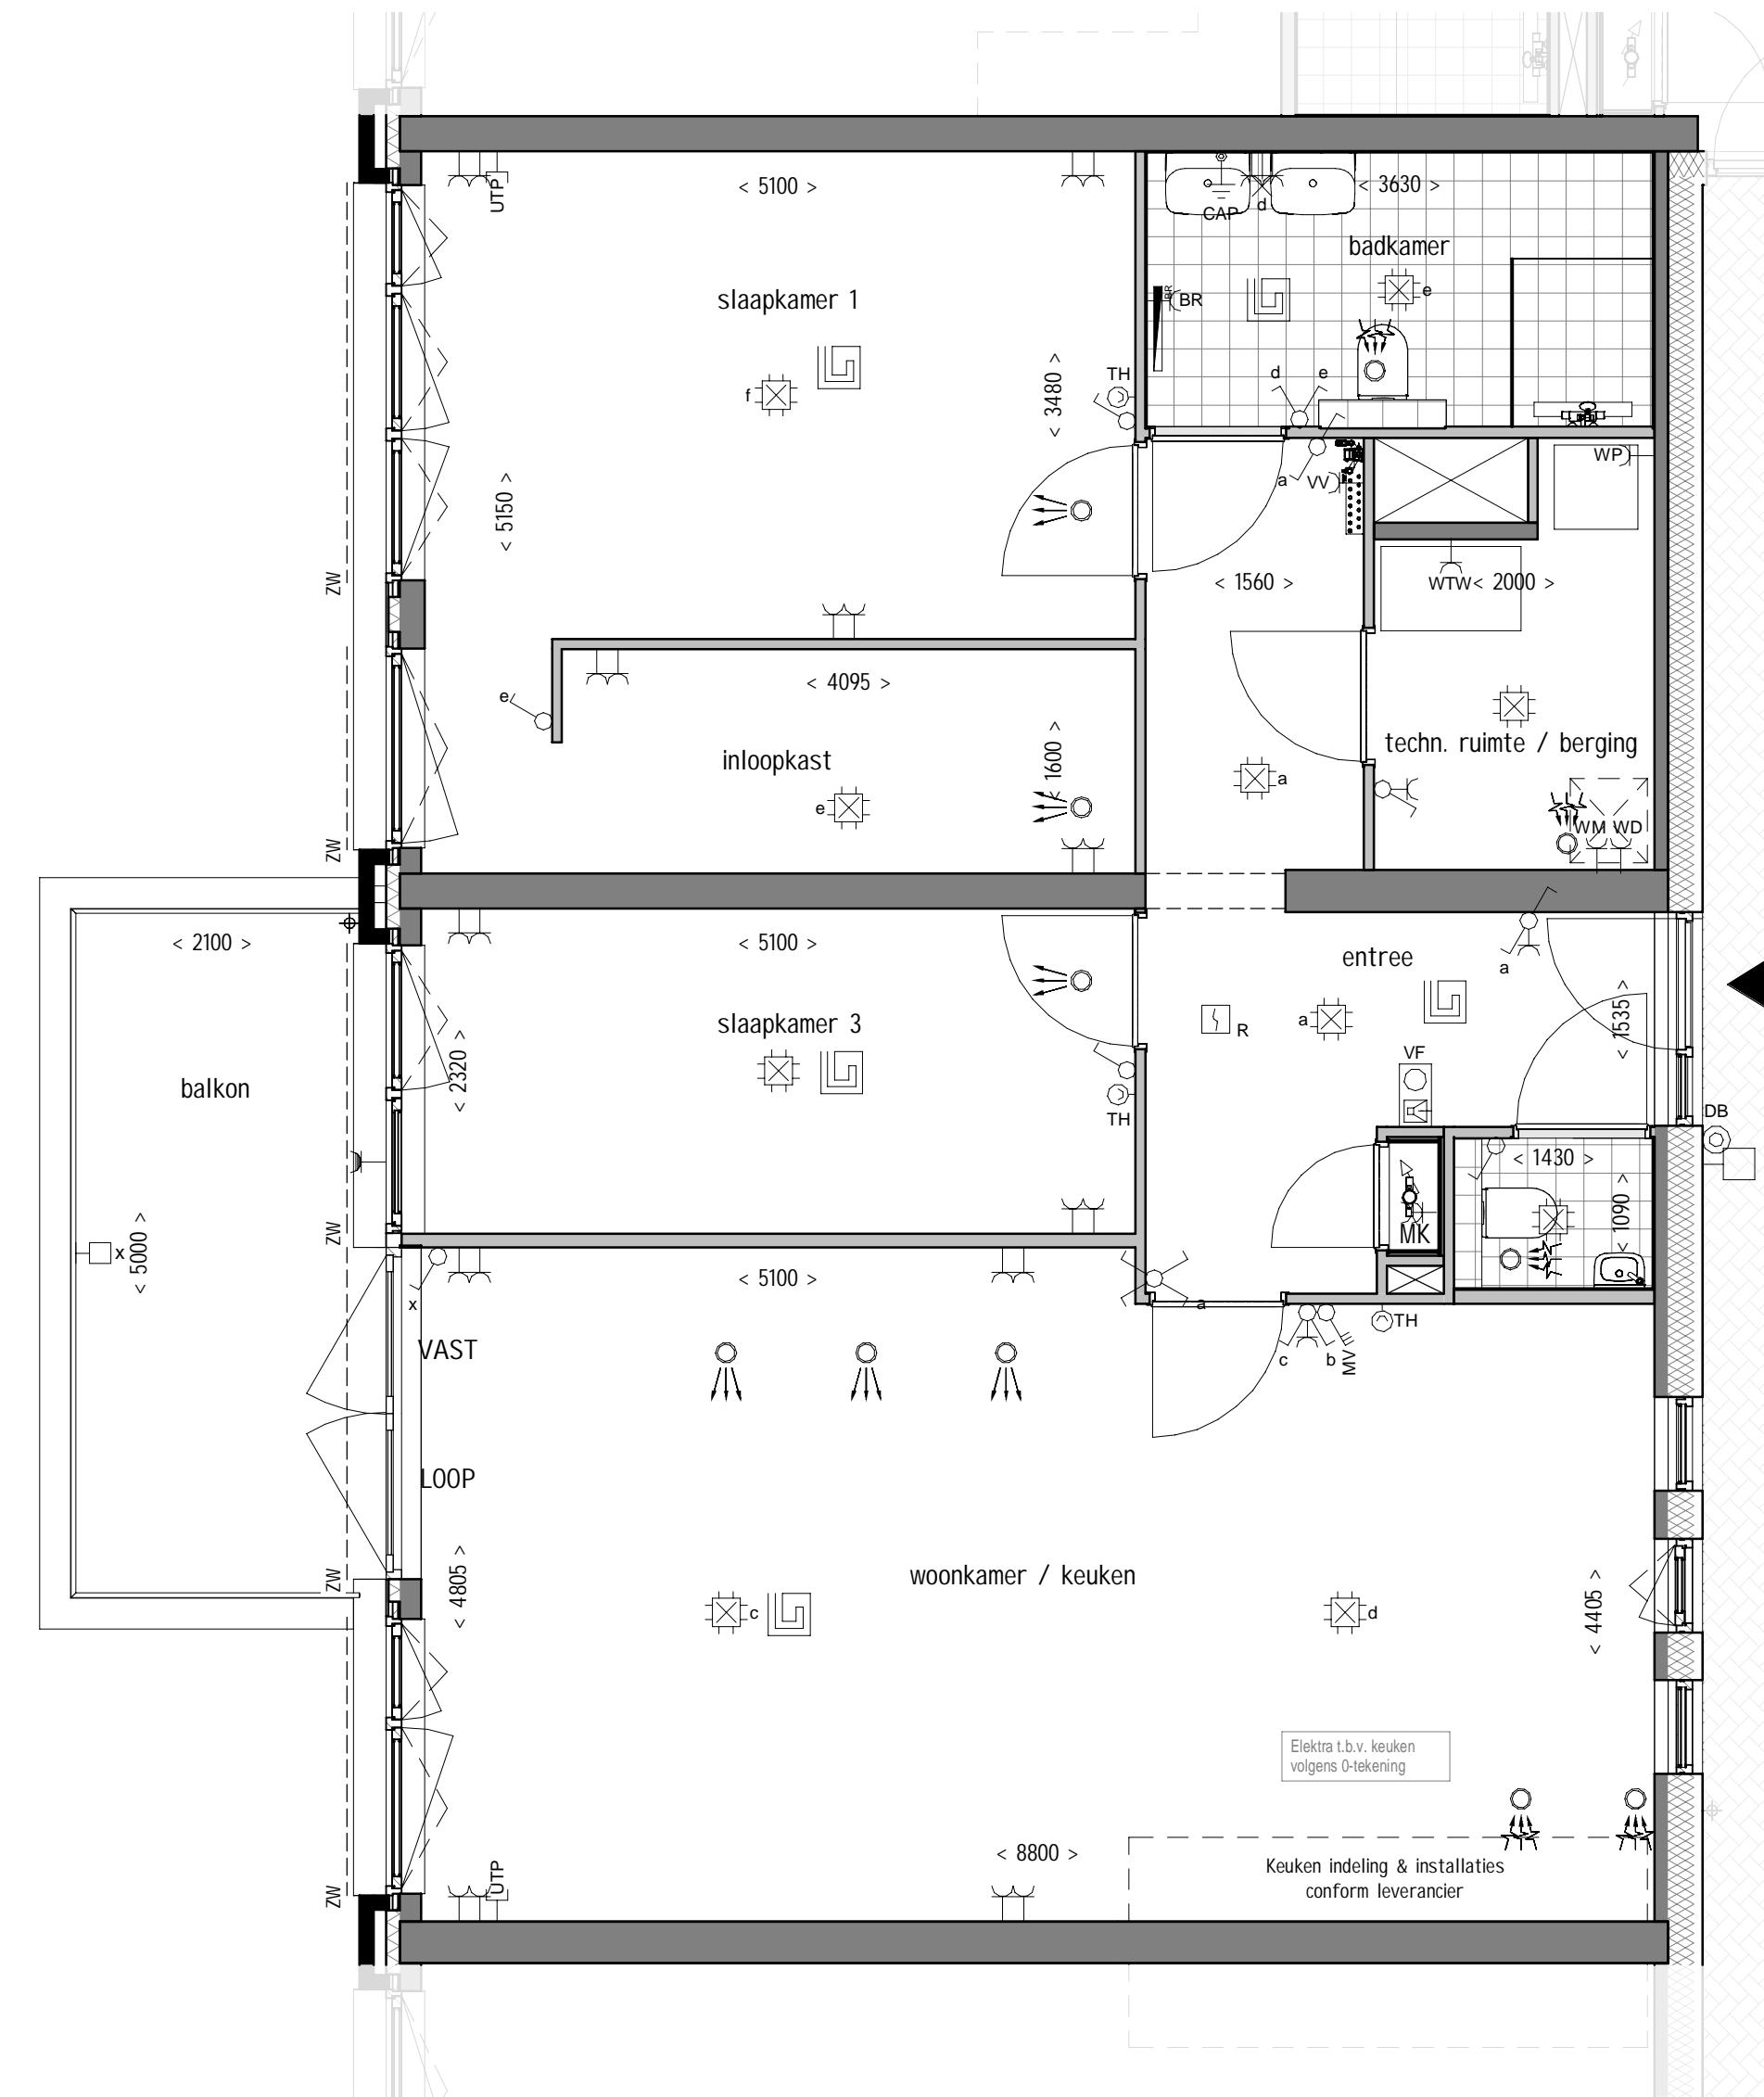

Optie 1 - 05.32.100
Slaapkamers samenvoegen

Optie 2 - 05.32.110
Slaapkamers samenvoegen +
inloopkast

Optie 05.60.100
Badkamerindeling met ligbad

project
Zuidelijk Poortgebouw
Landgoed Wickevoort te Cruquius

formaat 420x925
schaal 1 : 50
datum 15-06-2022
fase Verkooptekeningen

onderwerp
type H
verkoop opties

projectnr.
1119056
tekeningnr.
VK-H-opties