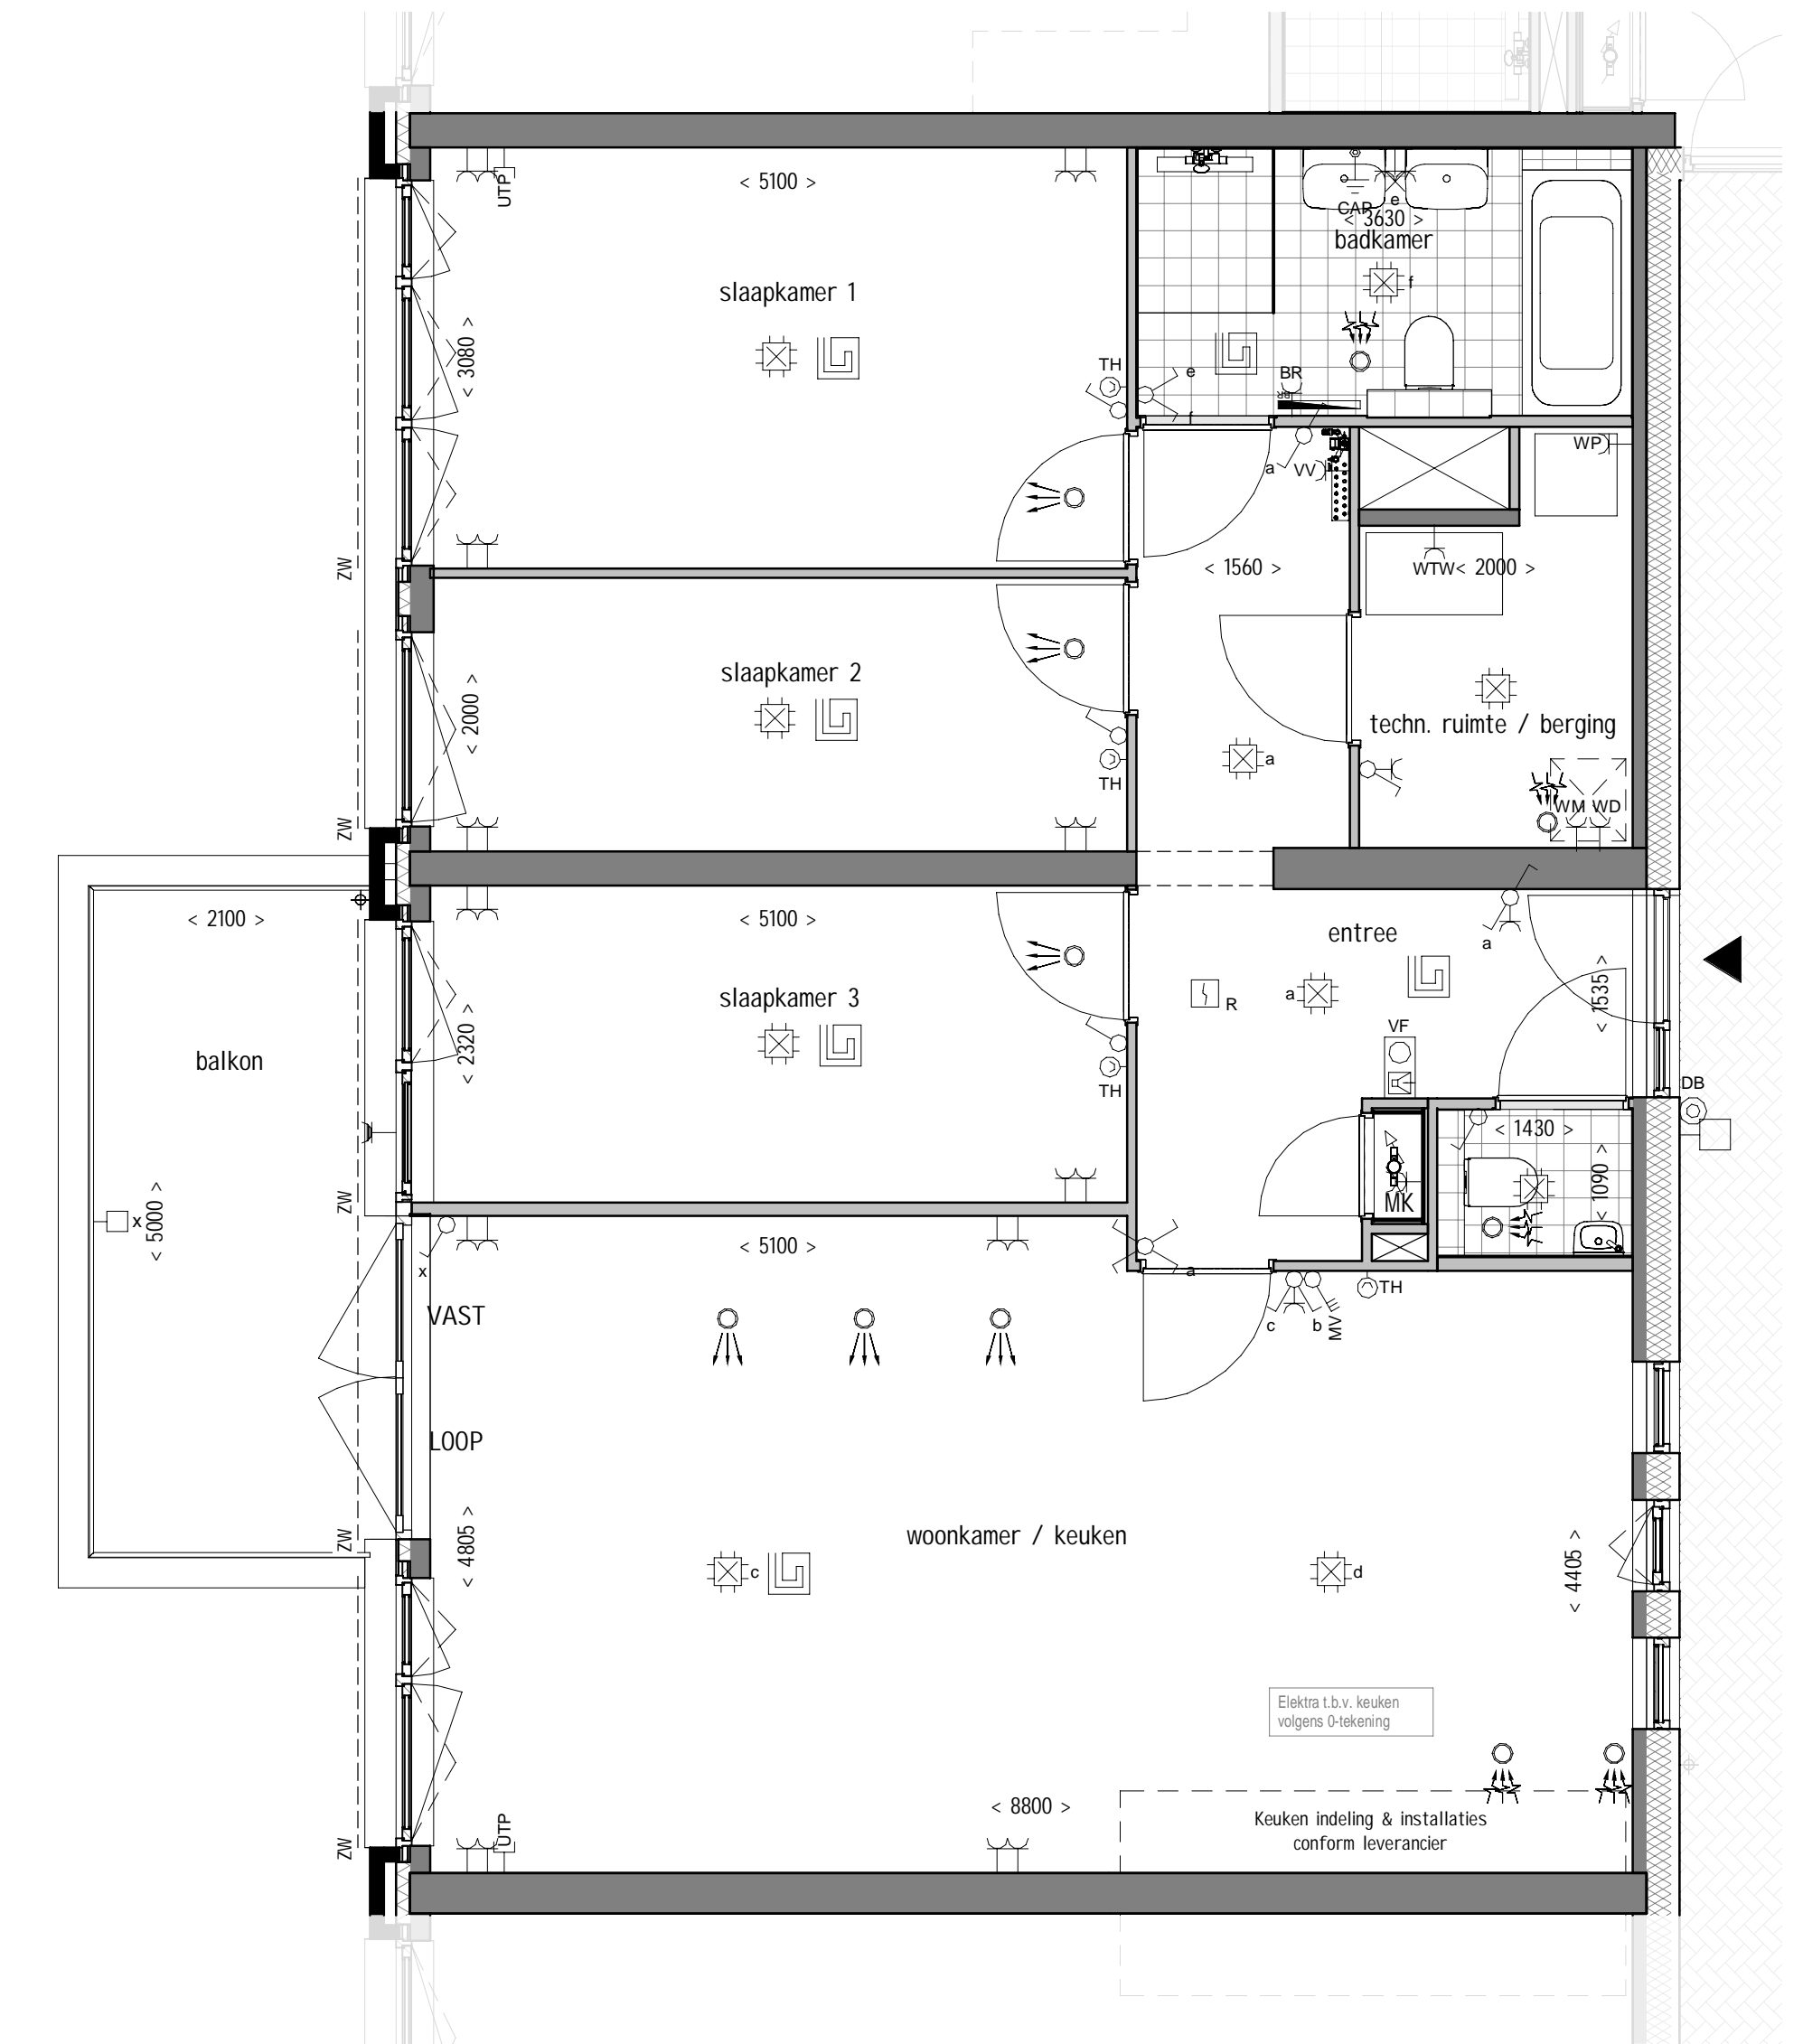

Optie 1 - 05.32.100
Slaapkamers samenvoegen

Optie 2 - 05.32.110
Slaapkamers samenvoegen +
inloopkast

Optie 05.60.100
Badkamerindeling met ligbad

project
Zuidelijk Poortgebouw
Landgoed Wickevoort te Cruquius

formaat 420x925
schaal 1 : 50
datum 15-06-2022
fase Verkooptekeningen

onderwerp
type H
verkoop opties

projectnr.
1119056
tekeningnr.
VK-H-opties