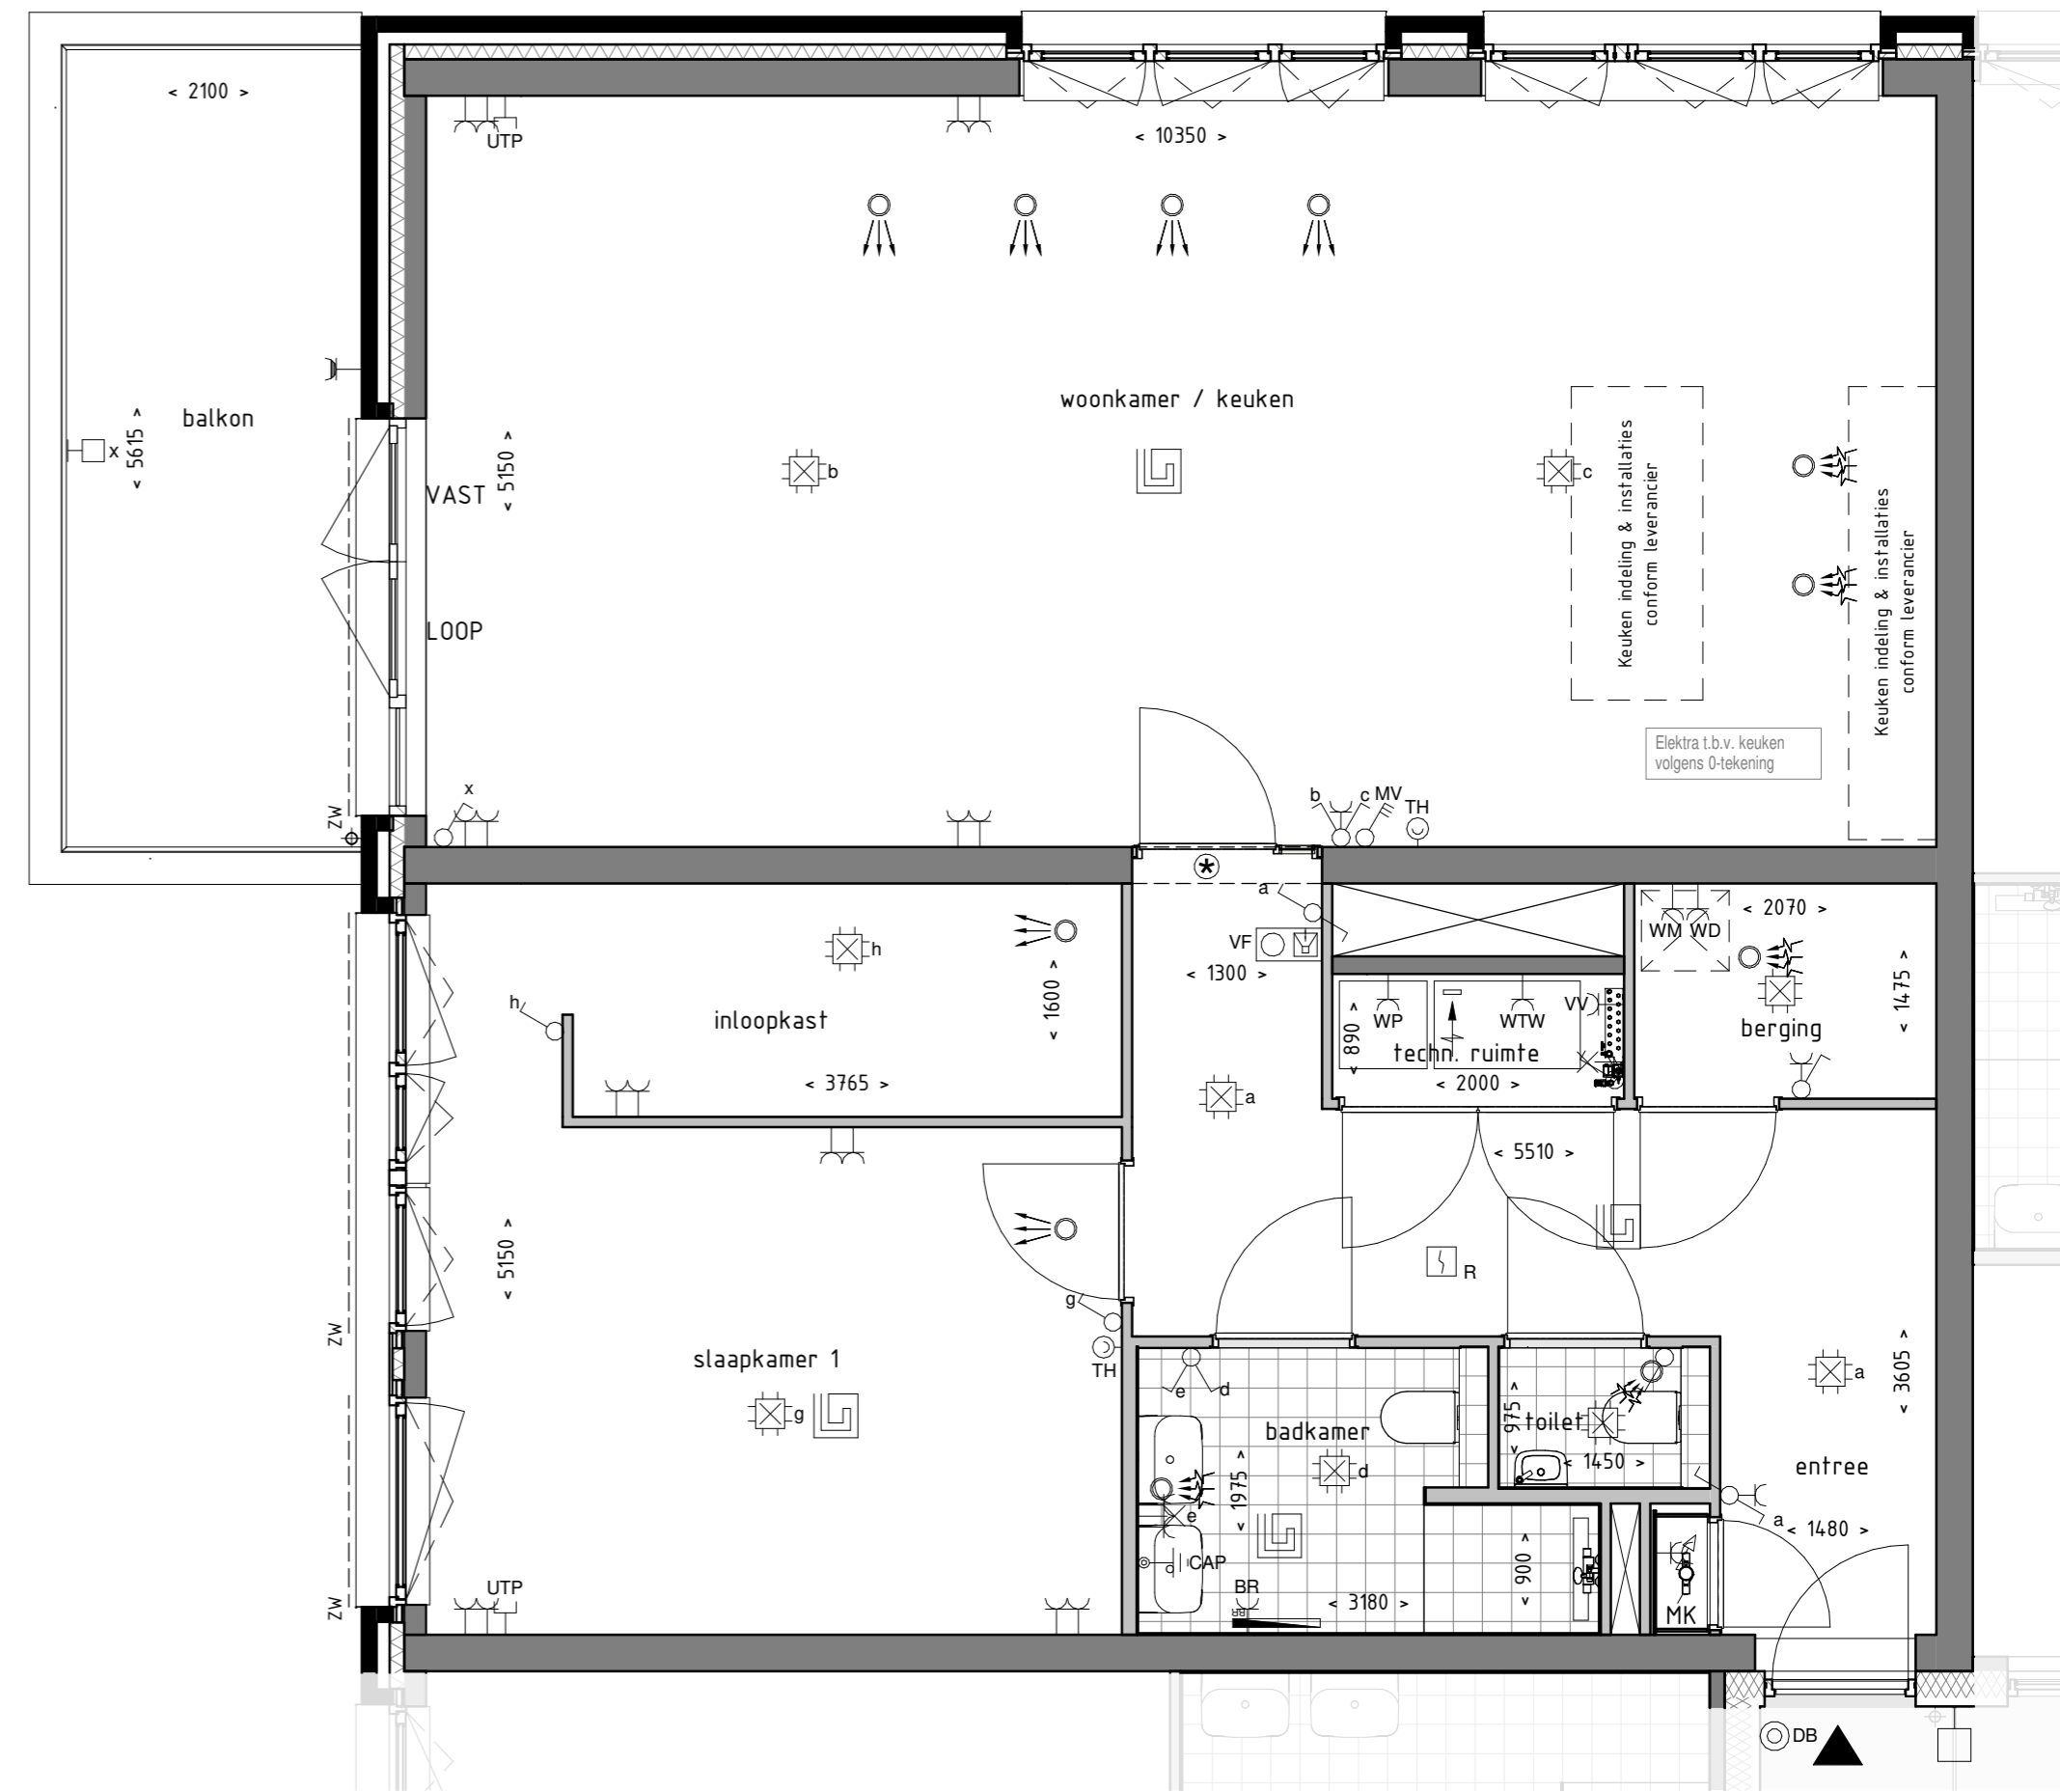

Optie 1 - 05.32.100
Slaapkamers samenvoegen

Optie 2 - 05.32.110
Slaapkamers samenvoegen +
Inloopkast

project
Zuidelijk Poortgebouw
Landgoed Wickevoort te Cruquius

formaat A2
schaal 1 : 50
datum 15-06-2022
fase Verkooptekeningen

onderwerp
type N (3)
verkoop opties

projectnr.
1119056
tekeningnr.
VK-N(3)-opties