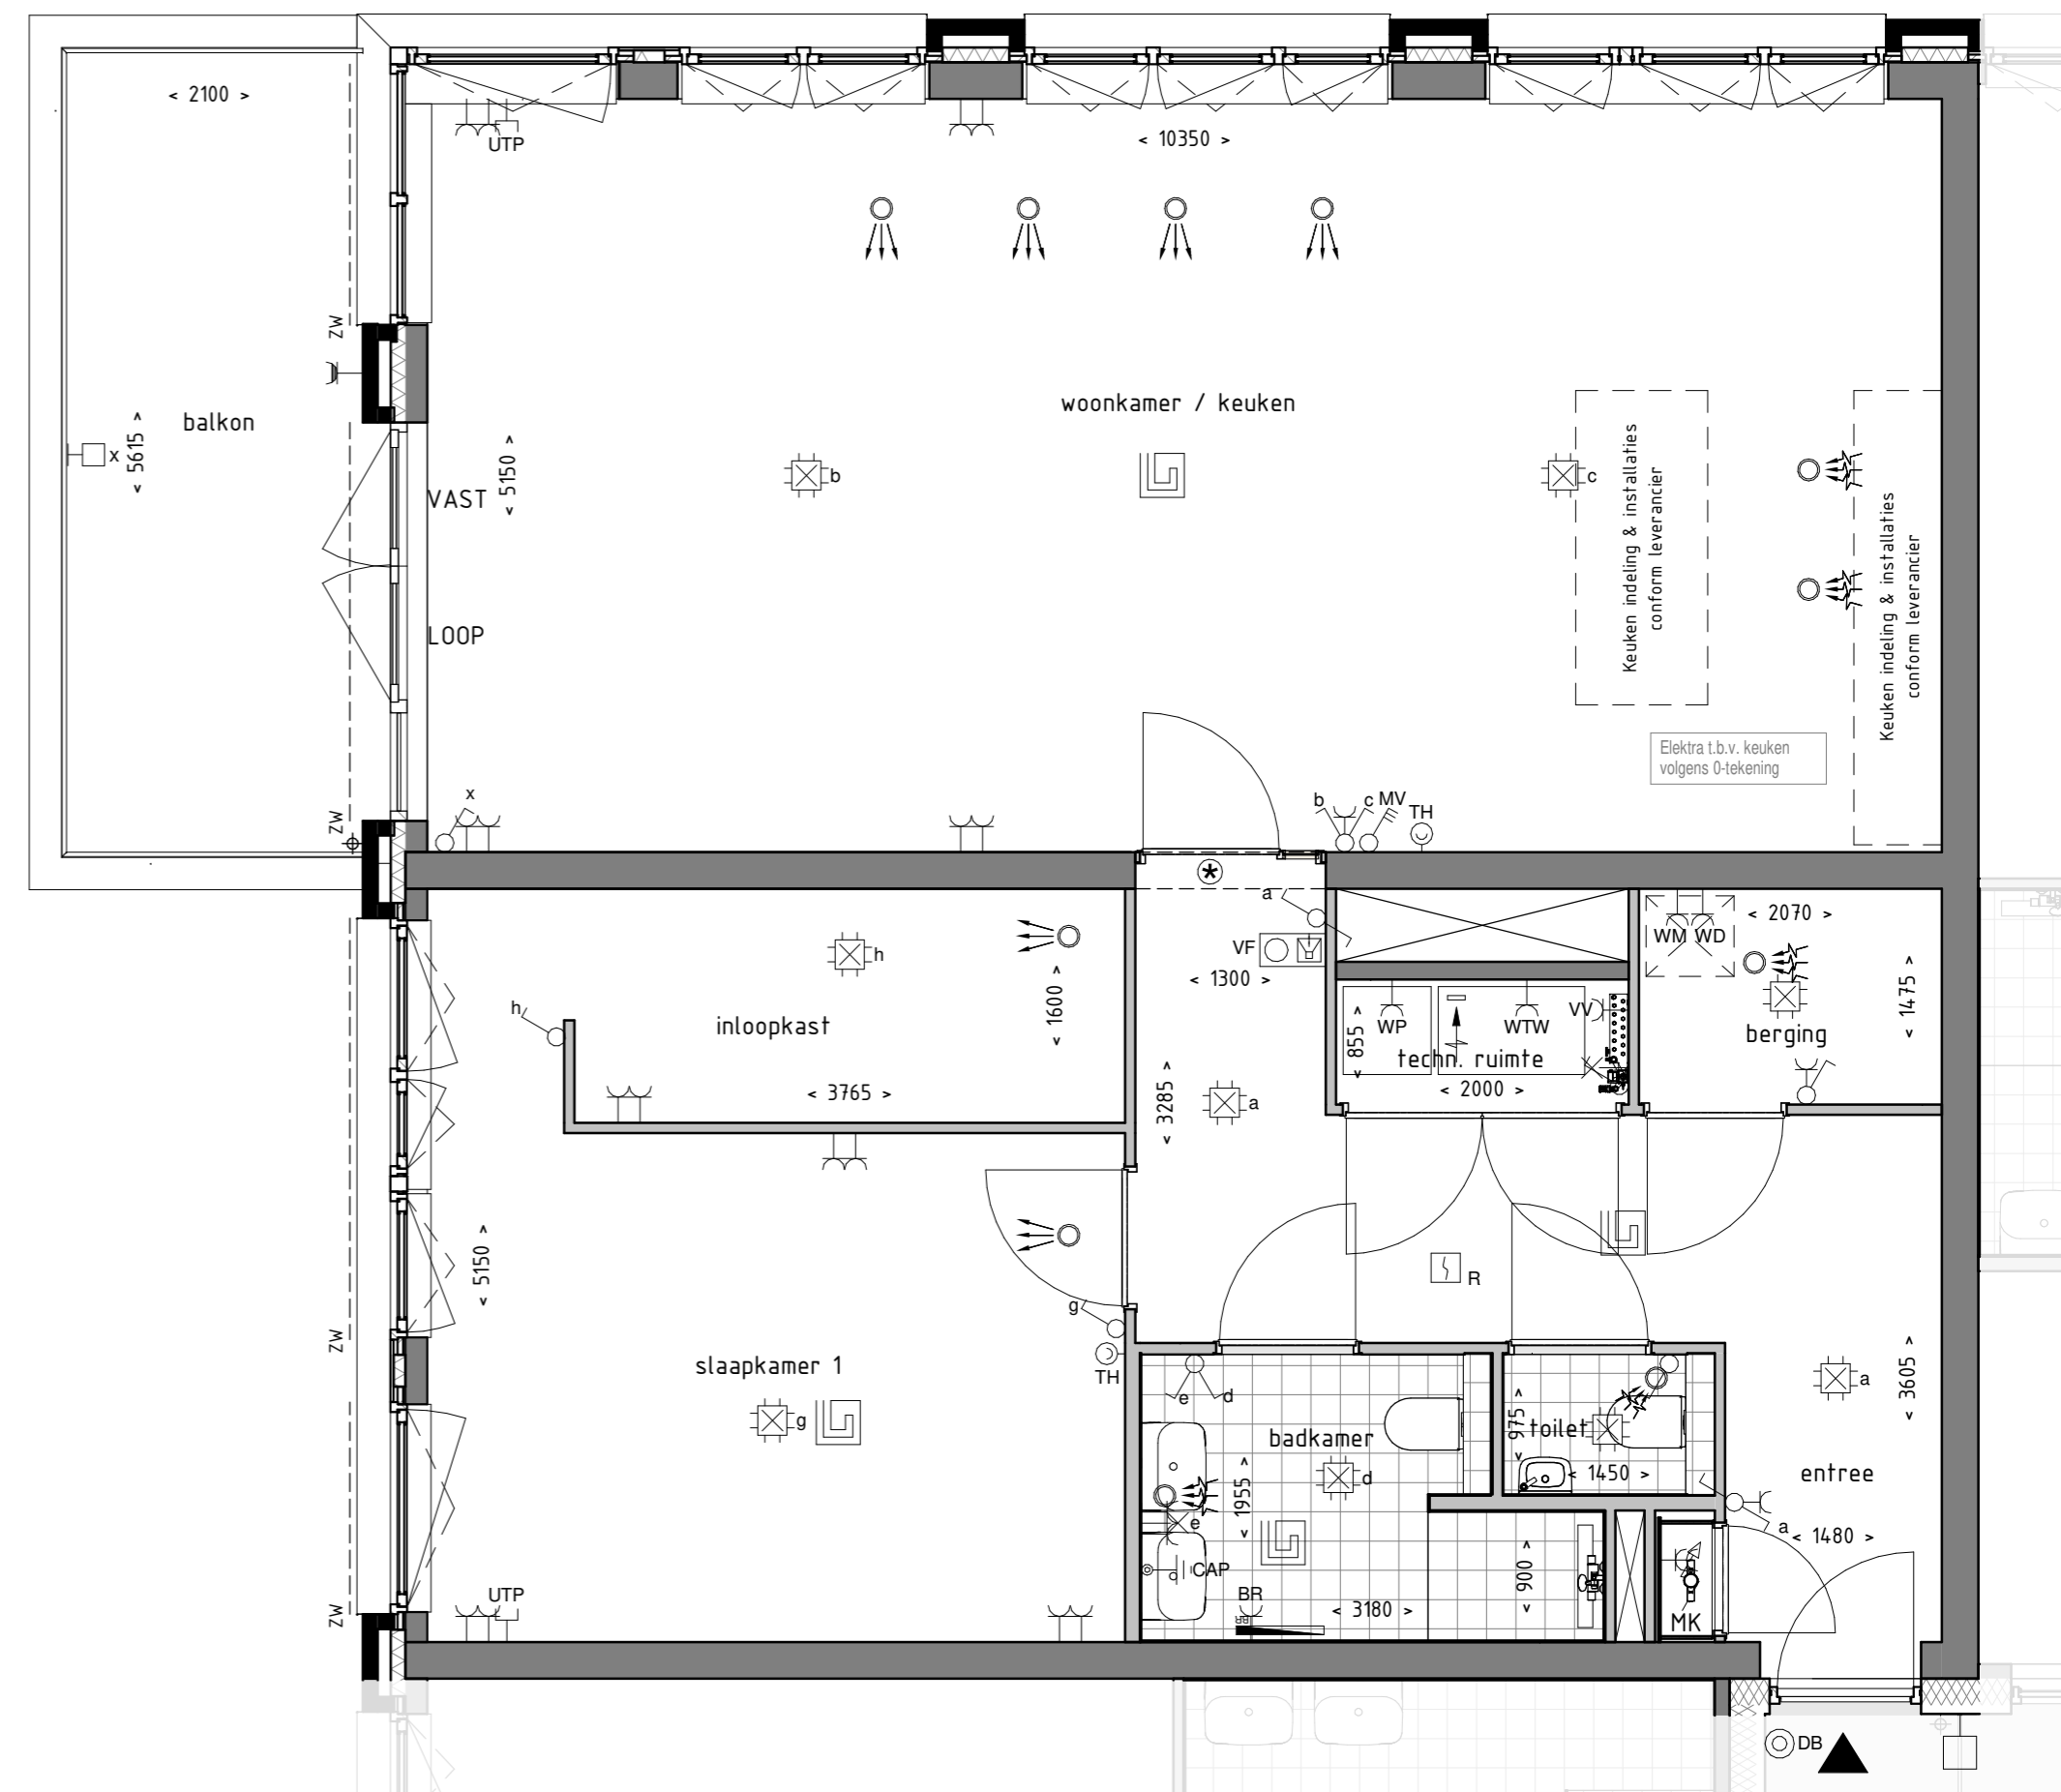

Optie 1 - 05.32.100
Slaapkamers samenvoegen

Optie 2 - 05.32.110
Slaapkamers samenvoegen +
Inloopkast

project
Zuidelijk Poortgebouw
Landgoed Wickevoort te Cruquius

formaat A2
schaal 1 : 50
datum 15-06-2022
fase Verkooptekeningen

onderwerp
type N (2)
verkoop opties

projectnr.
1119056
tekeningnr.
VK-N(2)-opties