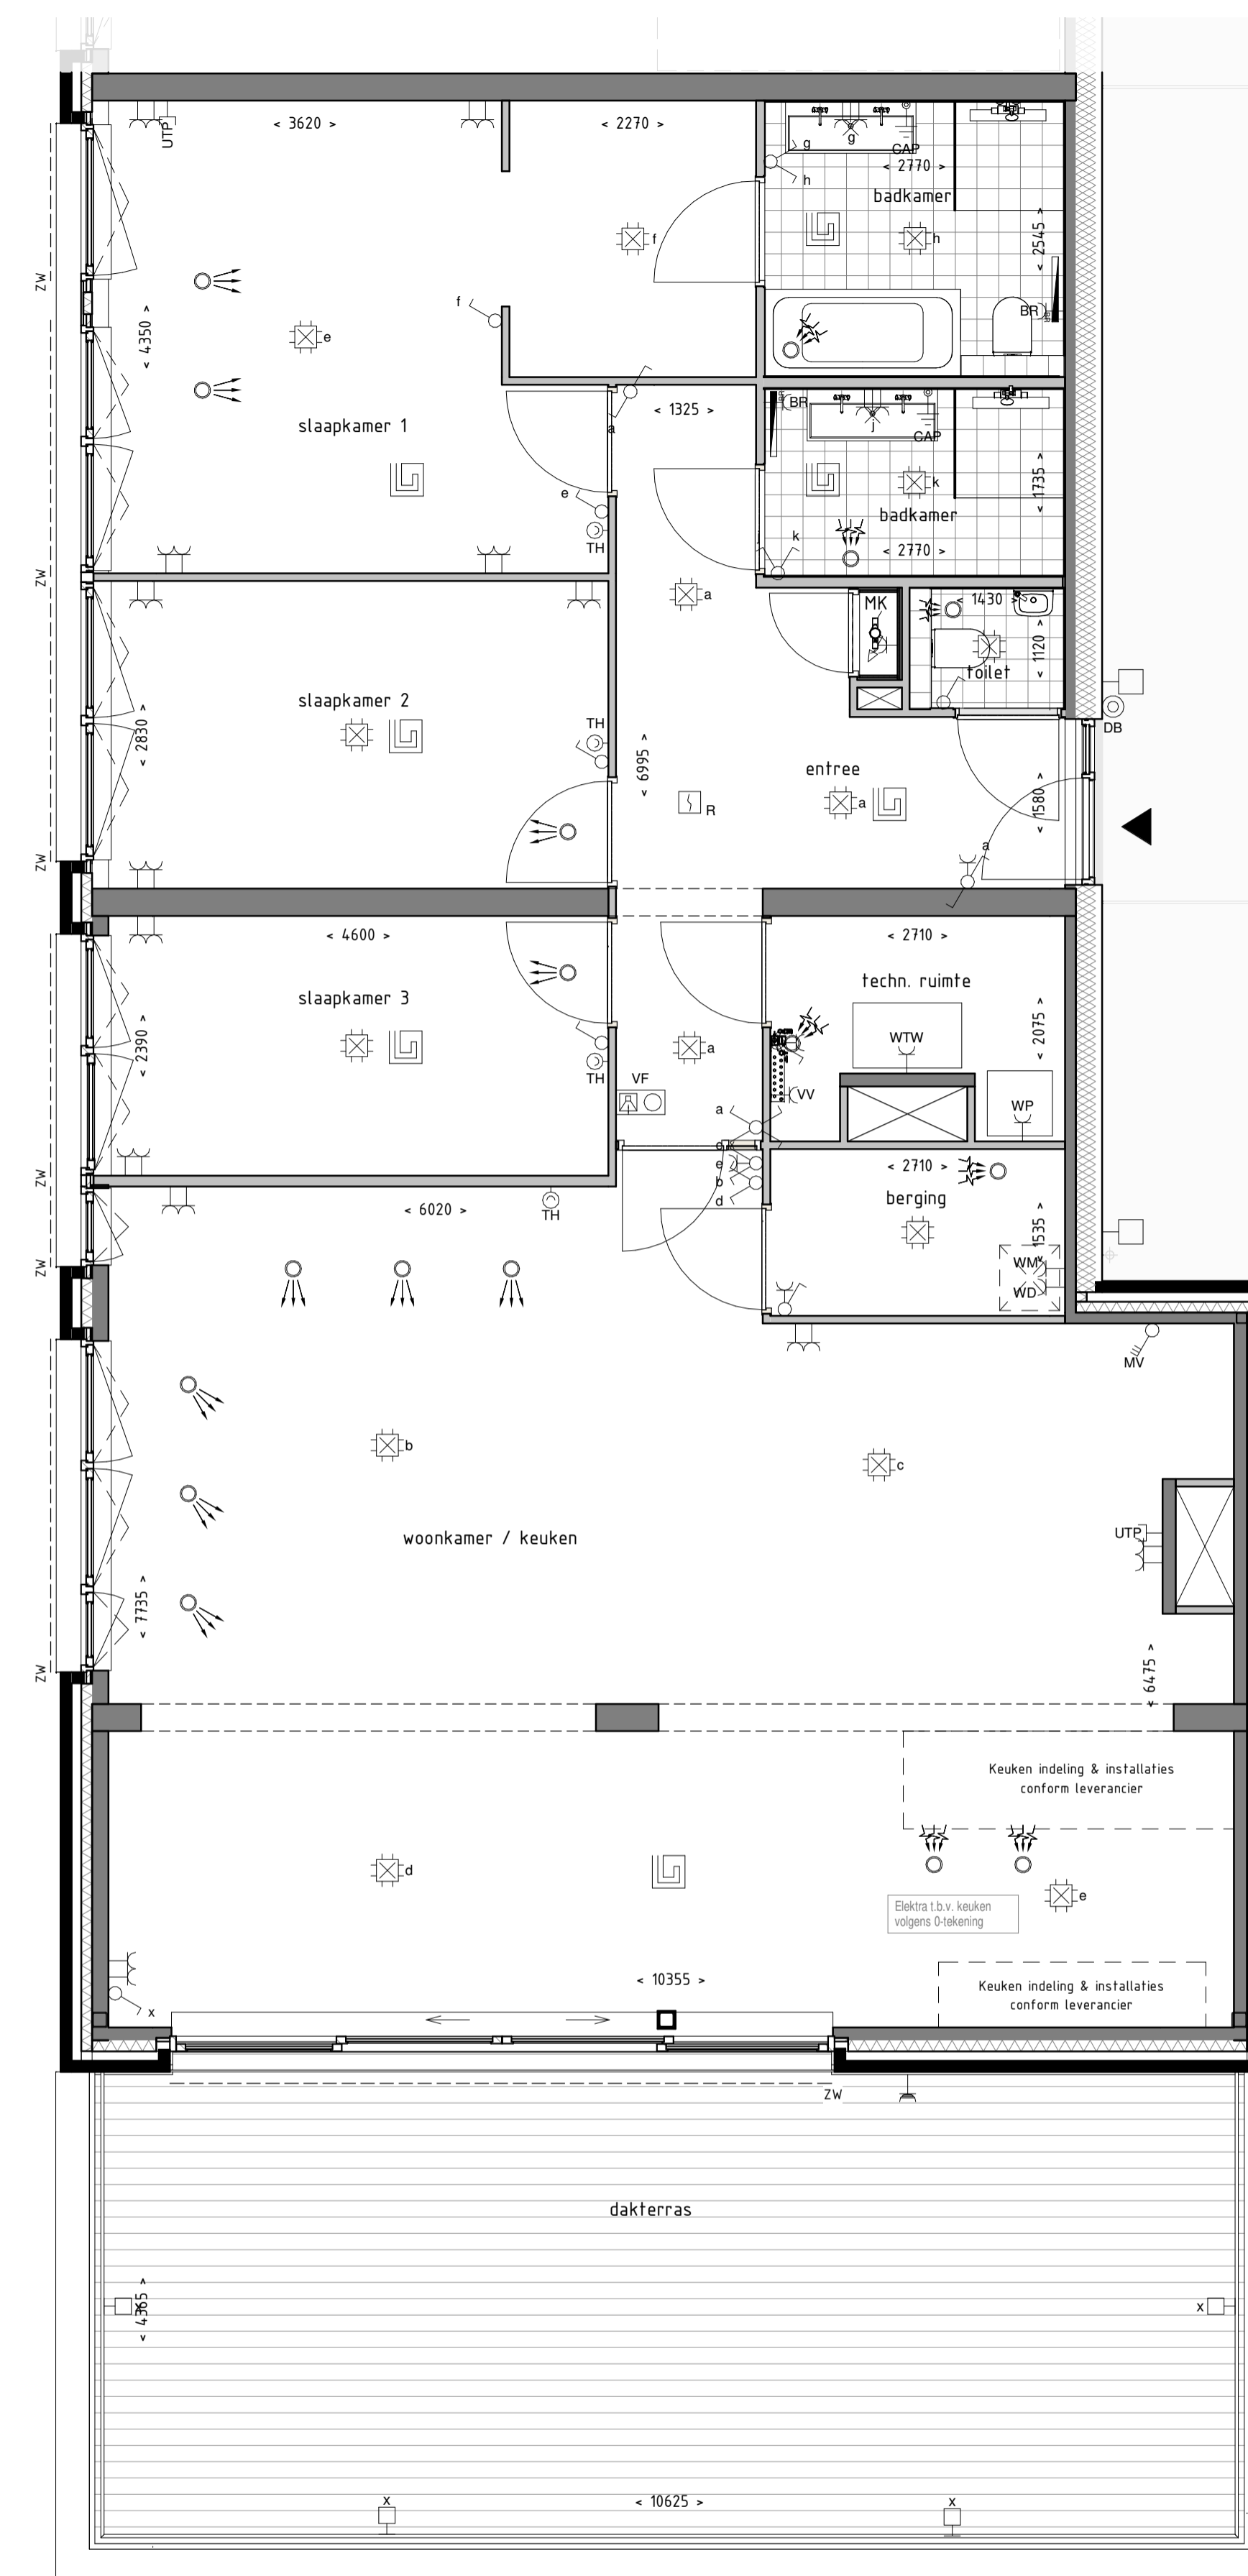

Optie 1 - 05.32.100
Slaapkamers samenvoegen

Optie 2 - 05.32.140
Slaapkamer 3 vergroten

Optie 3 - 05.20.230
Keuken verplaatsen

project
Zuidelijk Poortgebouw
Landgoed Wickevoort te Cruquius

onderwerp
type P1
verkoop opties

formaat A1
schaal 1:50
datum 15-06-2022
fase Verkooptekeningen

projectnr. 1119056
tekeningnr. VK-P1-opties