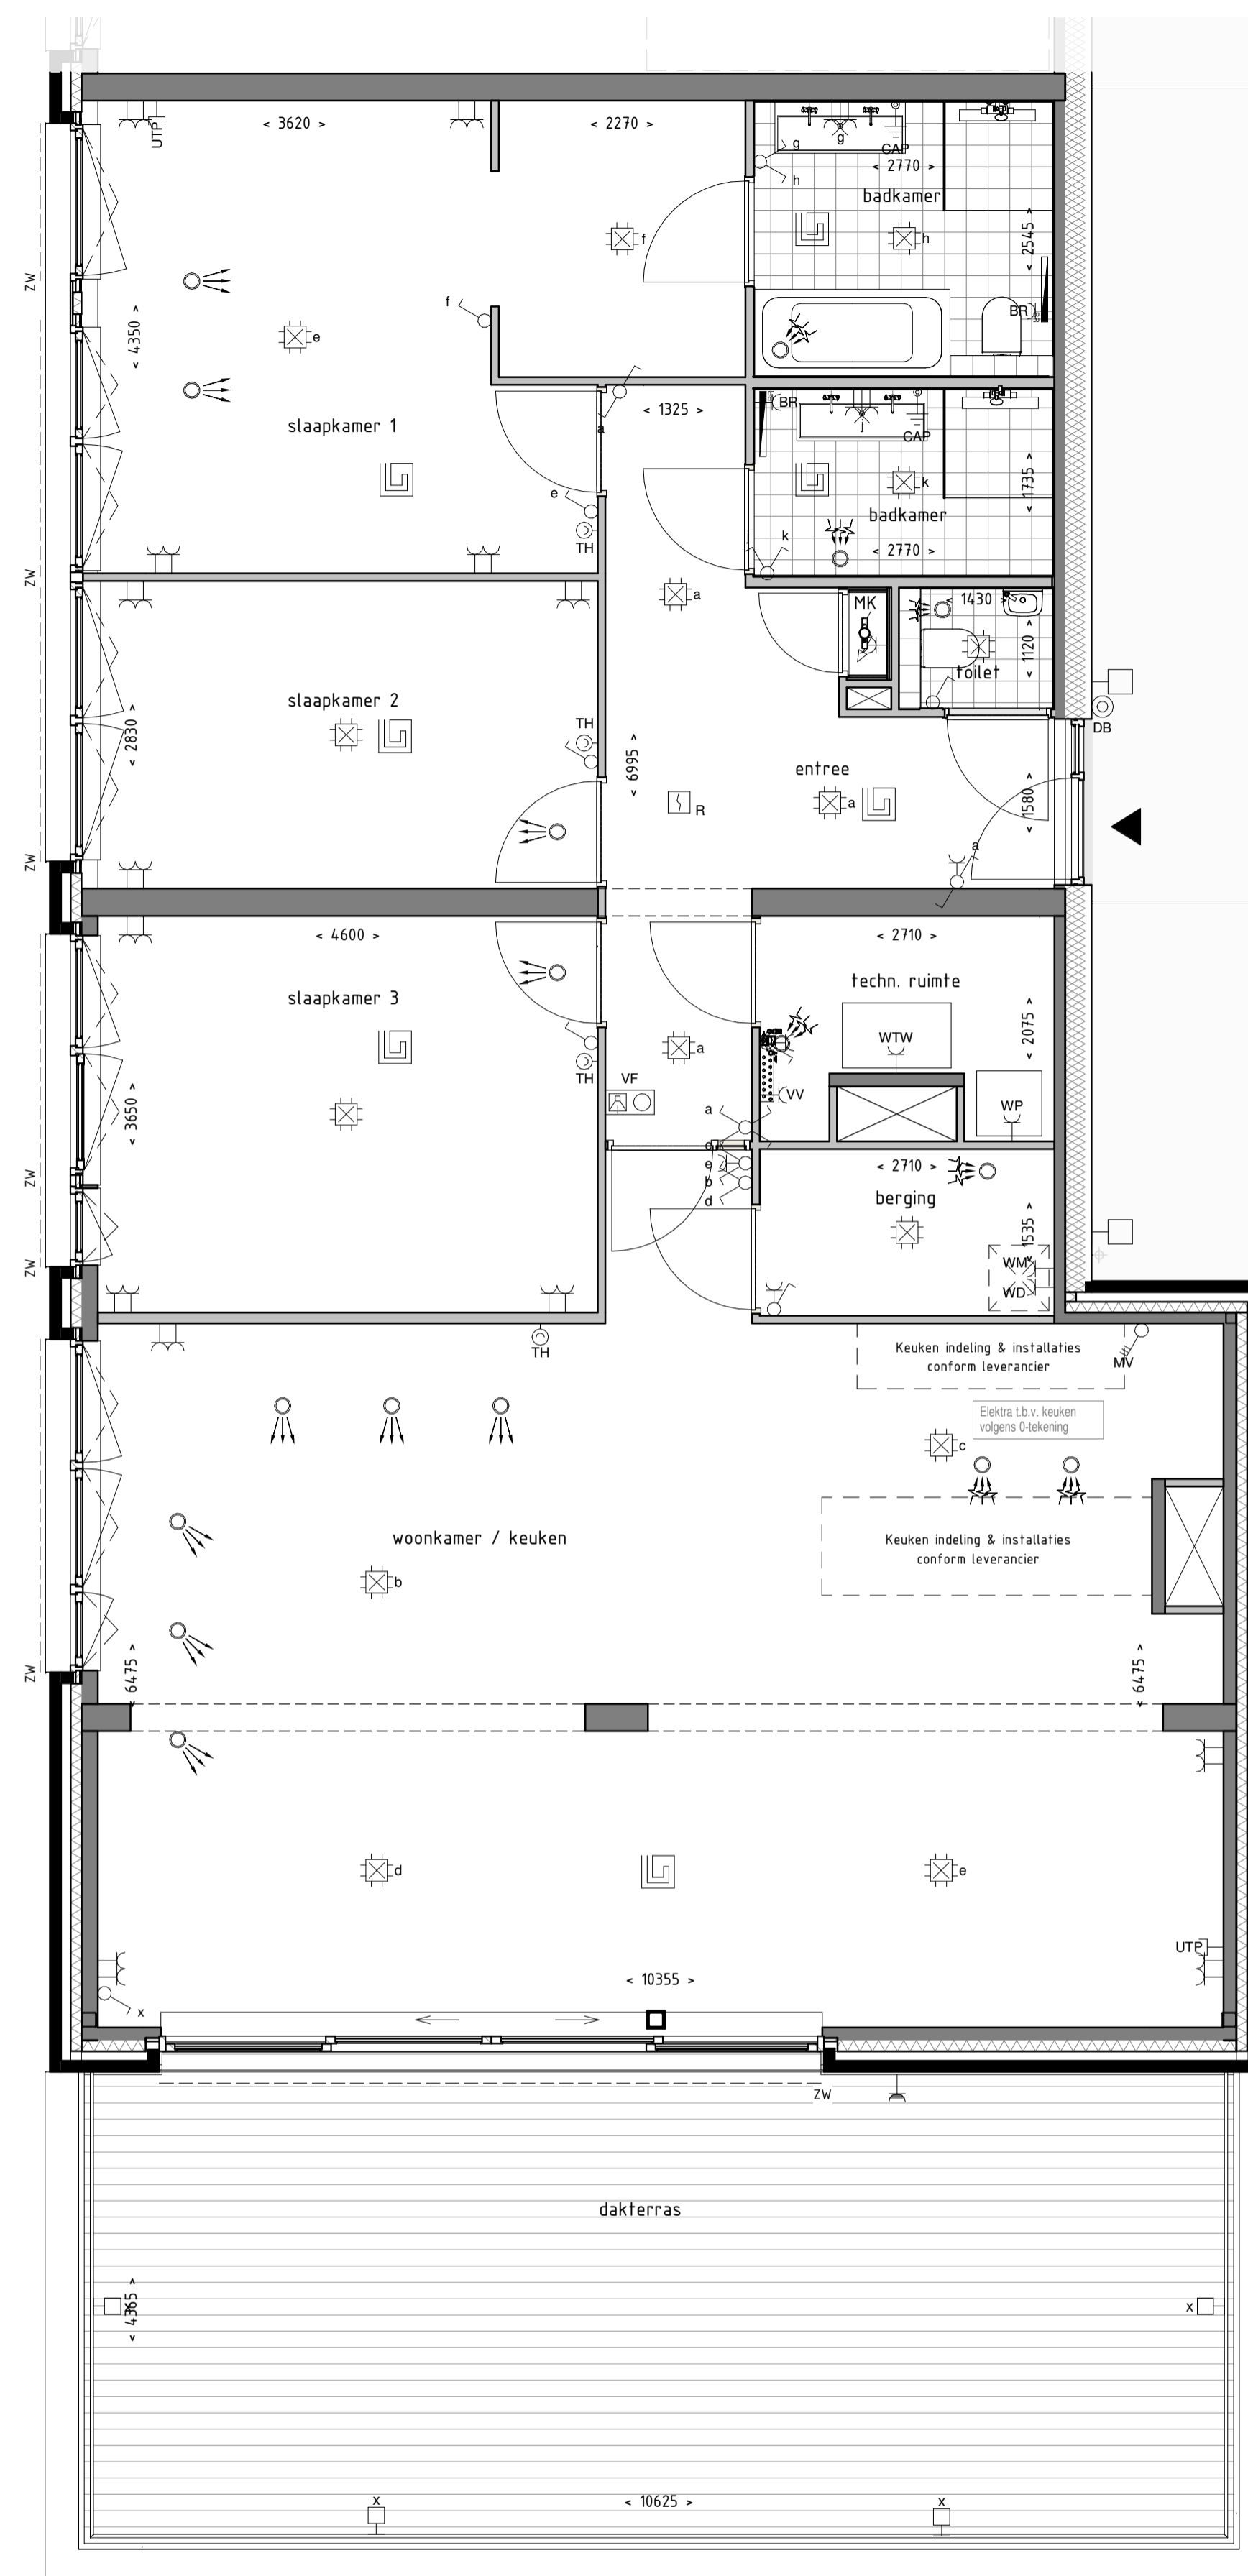

Optie 1 - 05.32.100
Slaapkamers samenvoegen

Optie 2 - 05.32.140
Slaapkamer 3 vergroten

Optie 3 - 05.20.230
Keuken verplaatsen

project
Zuidelijk Poortgebouw
Landgoed Wickevoort te Cruquius

onderwerp
type P1
verkoop opties

formaat A1
schaal 1:50
datum 15-06-2022
fase Verkooptekeningen

projectnr. 1119056
tekeningnr. VK-P1-opties