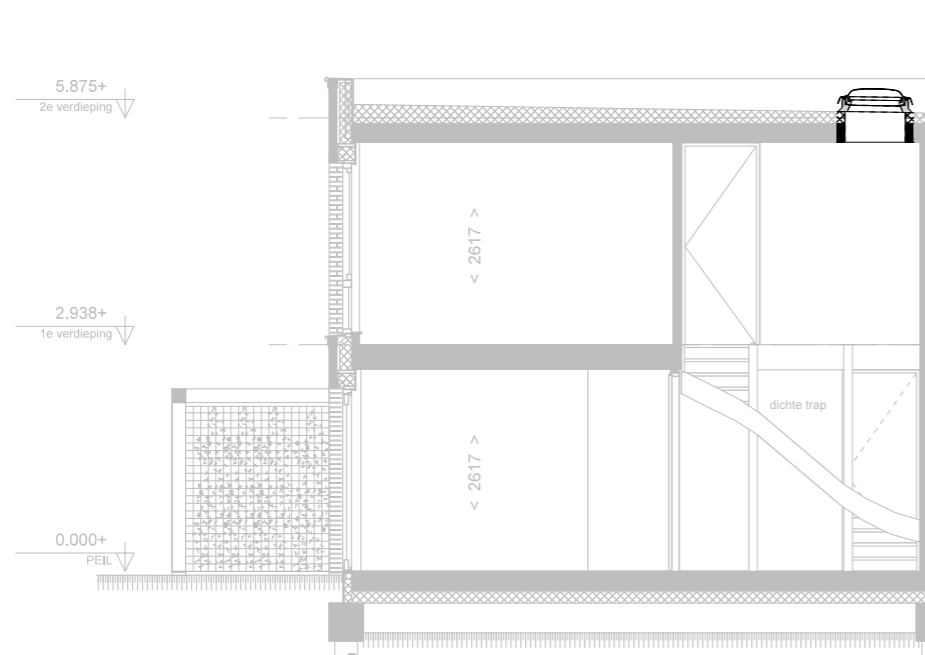

Project
Landgoed Wickevoort
te Cruquius
Woonveld Bos

Omschrijving
Boshuis
daklicht boven trap

schaal
1:100

datum
21-09-2023

tek.nr.
413-VT-RR-100