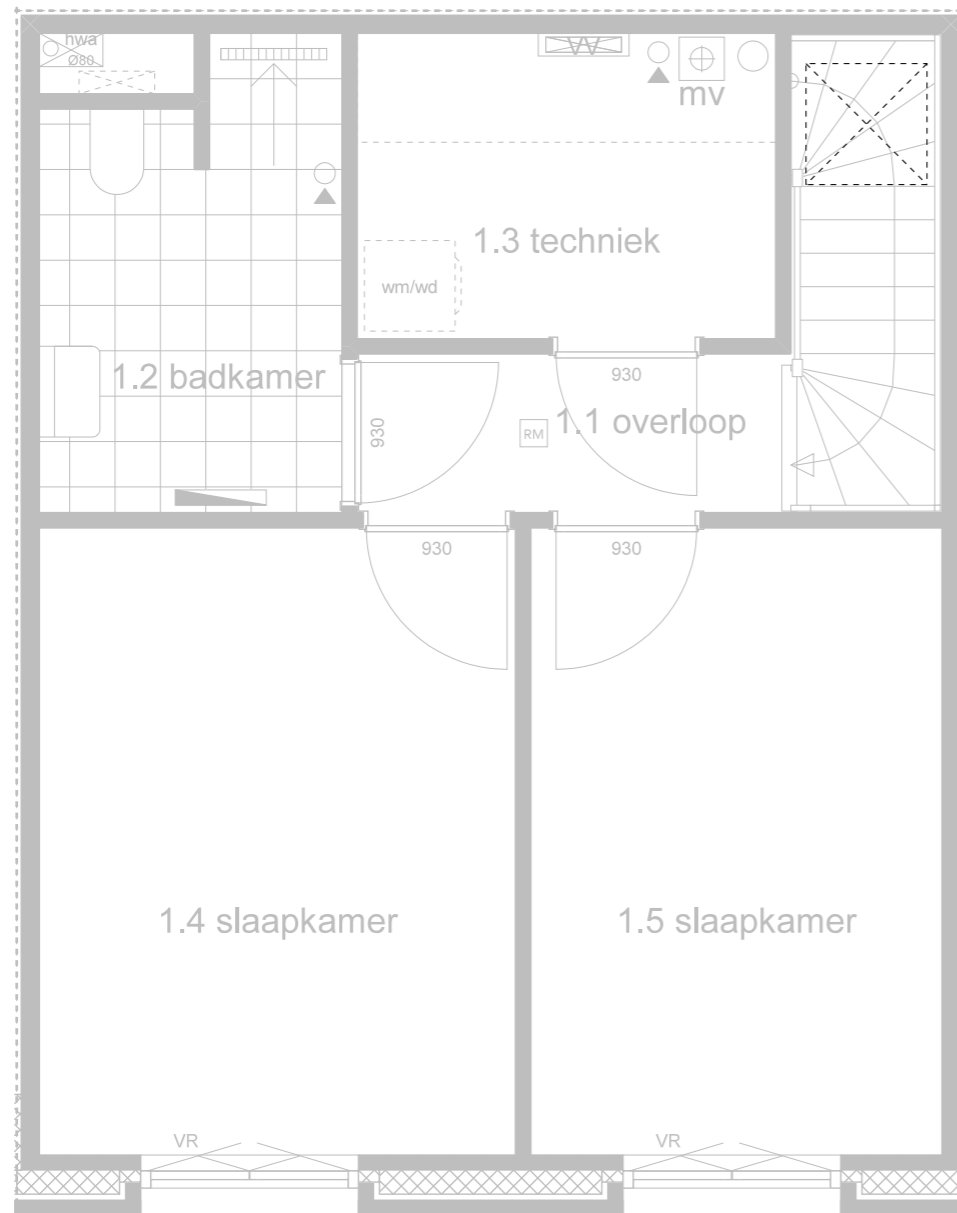

Project
Landgoed Wickevoort
te Cruquius
Woonveld Bos

Omschrijving
Boshuis
daklicht boven trap

schaal
1:100

datum
21-09-2023

tek.nr.
413-VT-RR-100