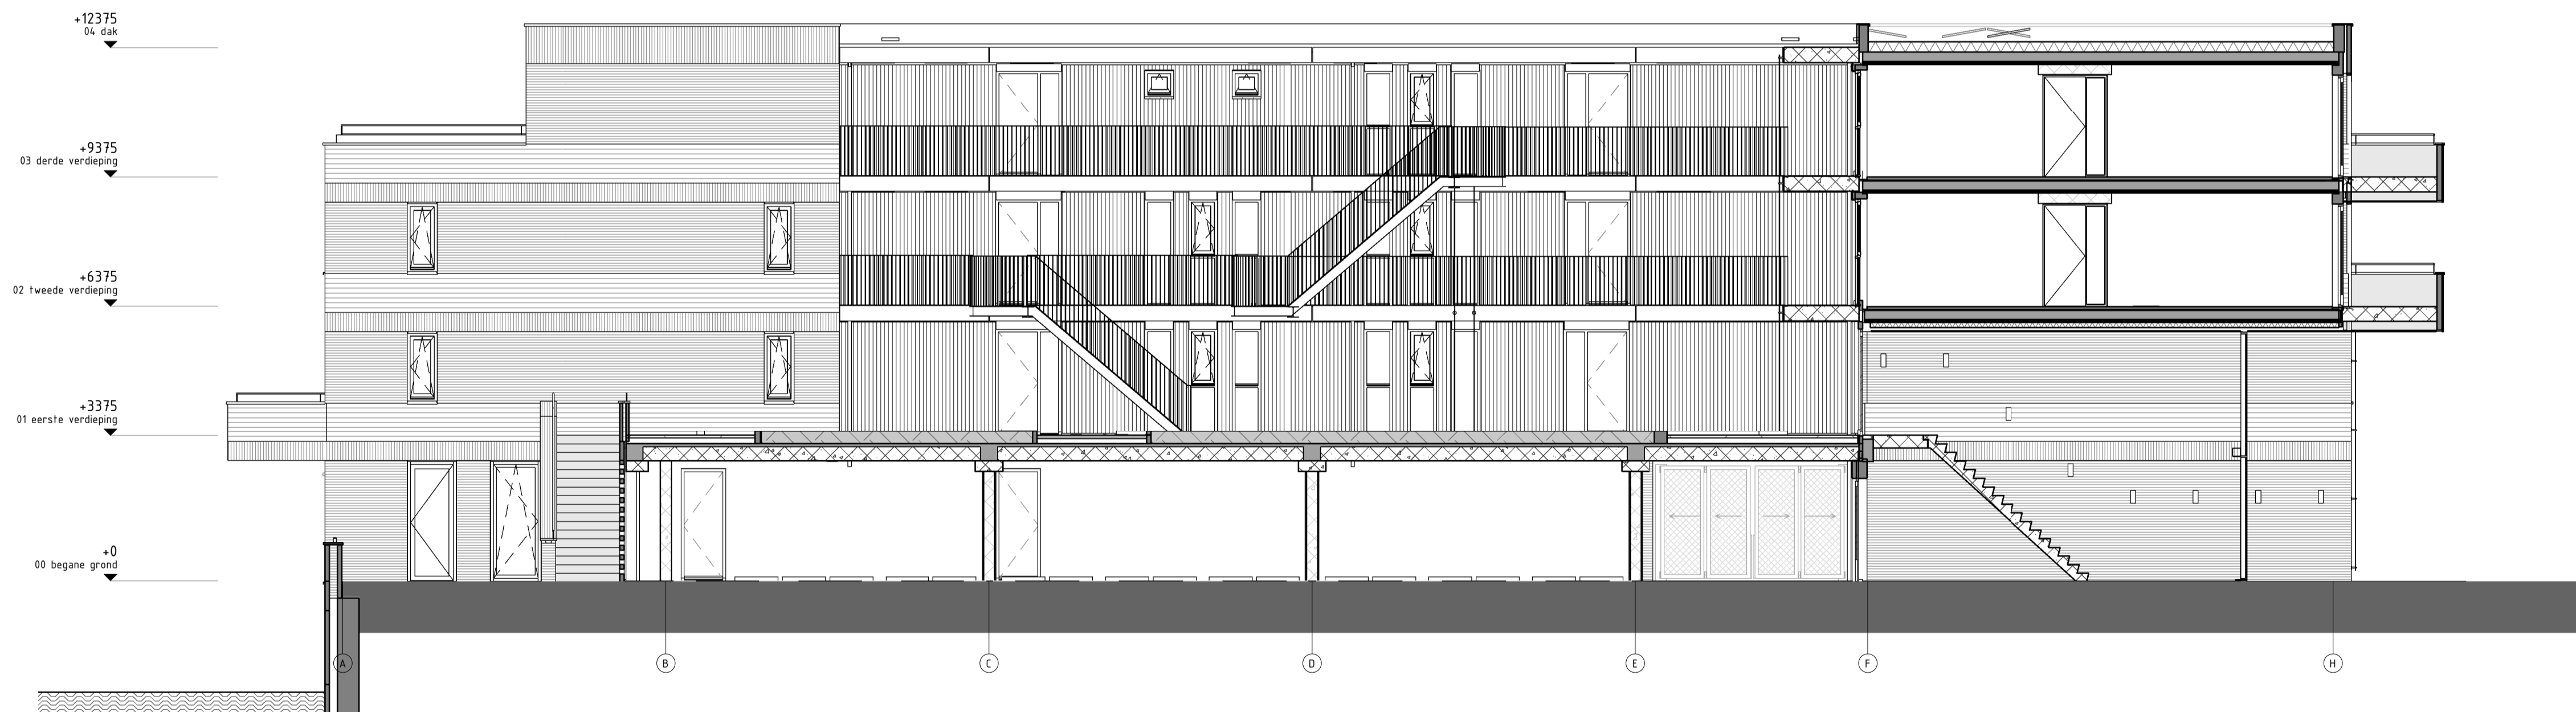

Doorsnede A-A

Doorsnede B-B

project
Zuidelijk Poortgebouw
Landgoed Wickevoort te Cruquius

formaat A1
schaal 1 : 100
datum 15-06-2022
fase Verkooptekeningen

onderwerp
A-A & B-B
Doorsneden

projectnr.
1119056
tekeningnr.
VK-400