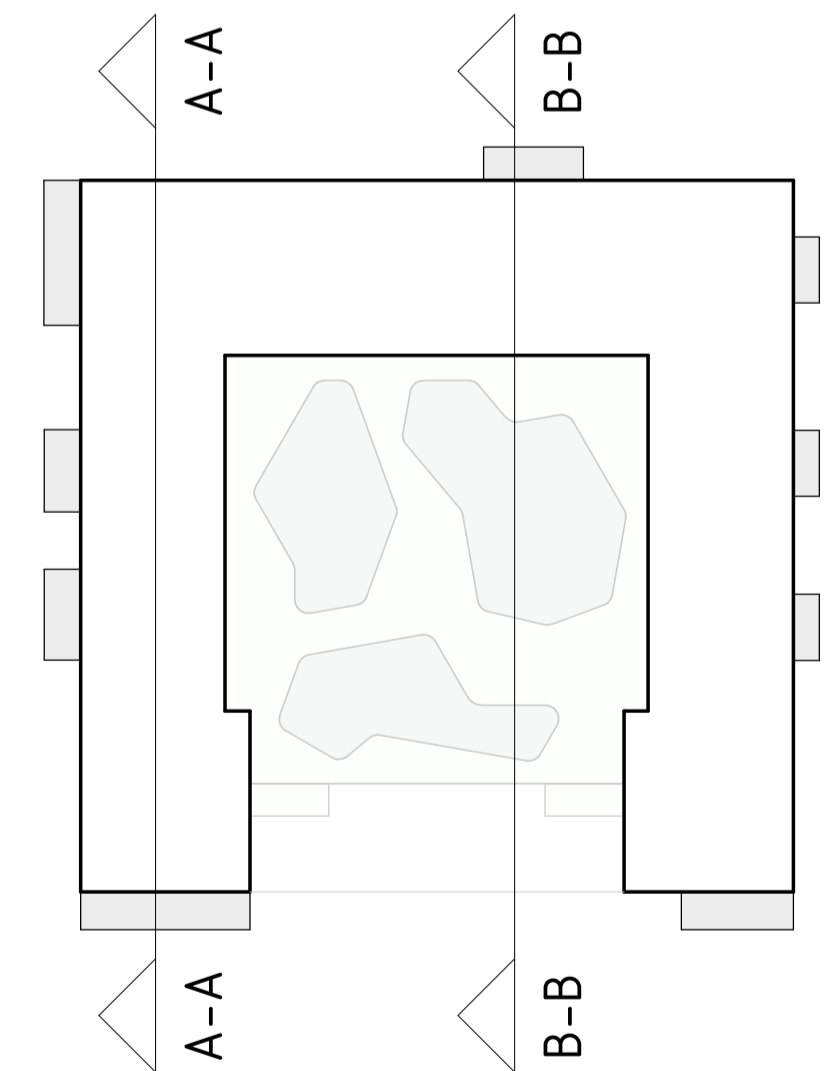

Doorsnede A-A

Doorsnede B-B

project
Zuidelijk Poortgebouw
Landgoed Wickevoort te Cruquius

formaat A1
schaal 1 : 100
datum 15-06-2022
fase Verkooptekeningen

onderwerp
A-A & B-B
Doorsneden

projectnr.
1119056
tekeningnr.
VK-400